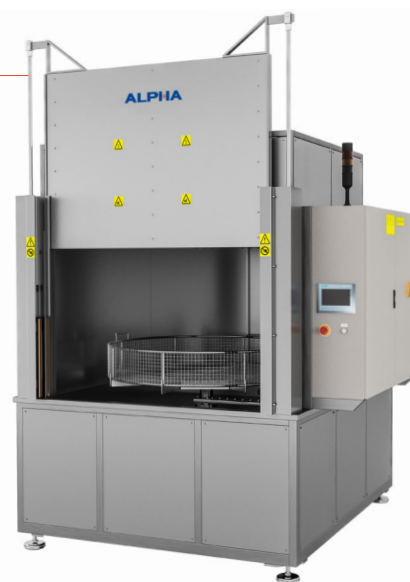

De ALPHA Spray Cleaners met frontlader zijn ontworpen voor het efficiënt reinigen van zwaar vervuilde onderdelen in een industriële omgeving. Via meerdere spuitkanalen worden de stukken vanuit verschillende hoeken krachtig besproeid met (warm) water. Reinigingsmiddelen kunnen toegevoegd worden om het proces verder te optimaliseren. Volgende zaken zijn standaard voorzien: een geïsoleerde vloeistoftank met verwarming, dampafzuiging en een verticaal bewegend pneumatisch deksel. Deze reinigingsmethode heeft een lage handling kost en bespaart op het verbruik van water en elektriciteit. De ASC-serie is de juiste keuze voor het verwijderen van olie, vet en productieresten alsook om onderdelen te voorzien van een roestbescherming.

Algemene kenmerken

- Verticaal openend/sluitend pneumatisch deksel
- Automatisch roterende rvs mand (tot 1.000 kg)
- Rvs sproeibalken boven, onder én aan de zijkant
- Geïntegreerd vloeistoffiltratiesysteem
- Geïsoleerde vloeistoftank met verwarming
- Gebruiksvriendelijk bedieningspaneel
- Rvs pomp bestand tegen chemicaliën en roest
- Geïntegreerde PLC vanaf 2 processen
- Dampafzuiging
- CE-markering