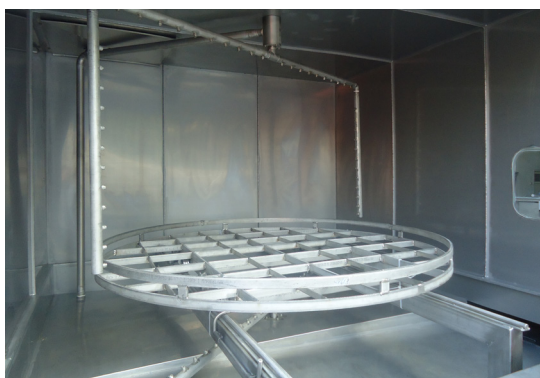

*Roterend nozzlesysteem
(bij laadvermogen > 1000 kg
en/of automatische lading van mand)*